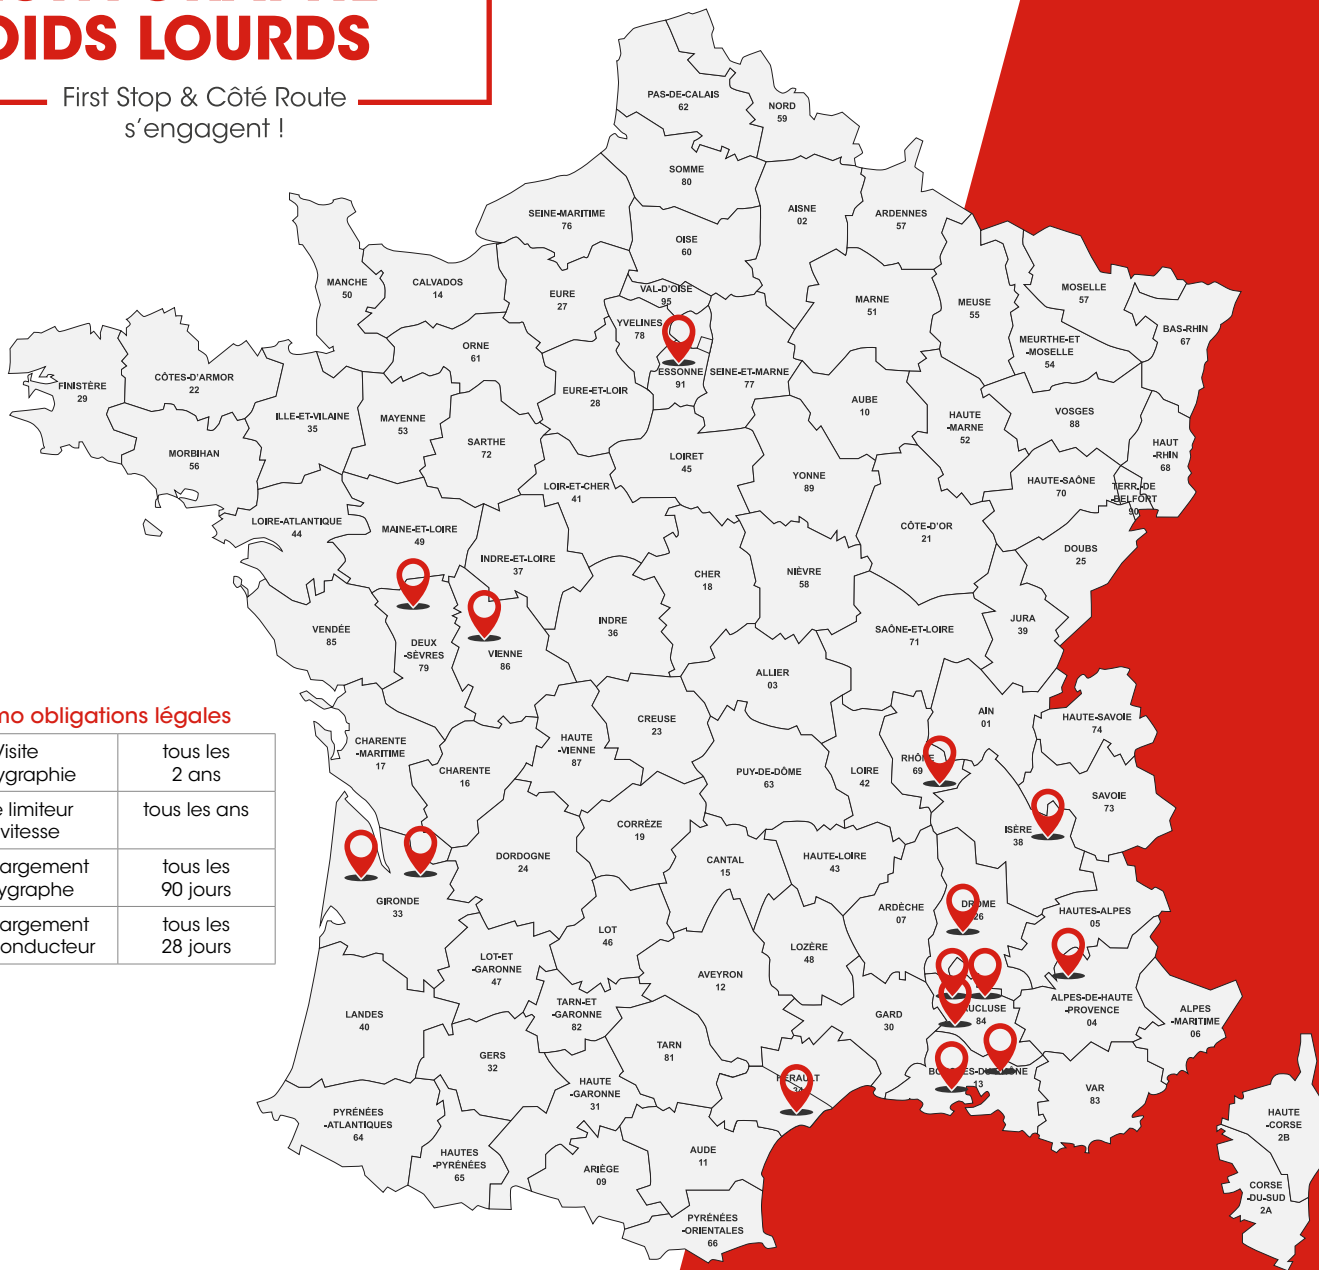

LE CONTRÔLE TACHYGRAPHE POIDS LOURDS

First Stop & Côté Route
s'engagent !

Mémo obligations légales

Visite tachygraphie	tous les 2 ans
Visite limiteur de vitesse	tous les ans
Téléchargement tachygraphe	tous les 90 jours
Téléchargement carte conducteur	tous les 28 jours

Notre réseau

Nos stations Tachy à votre service équipées d'un matériel de dernière génération. Des techniciens experts formés régulièrement et habilités à tous types d'interventions. Des investissements permanents pour répondre au mieux à vos besoins et à la réglementation.

Notre service

Nos équipes vous accueillent du lundi au vendredi [le samedi sur rdv] pour vos visites obligatoires quelque soit la marque de votre tachygraphe, numérique ou analogique. Nous vous proposons également des solutions de gestion de flotte en partenariat avec Webfleet Solutions.

Nos activités

Visites réglementaires chronotachygraphe numérique et analogique. Installations complètes, 1er étalonnage, recherche de panne. Limiteur de vitesse. Éthylotest anti-démarrage.

04 HAUTES ALPES

04200 SISTERON
7 all. des Tilleuls - PA Sisteron Nord
Tél. 04 92 85 54 02
sisteron-zi@coteroute.fr

13 BOUCHES DU RHÔNE

13270 FOS SUR MER
20 rte du Guignonnet
Tél. 04 42 56 61 68
fos-sur-mer@coteroute.fr

13127 VITROLLES

4 ave de Rome - ZI Les Estroublans
Tél. 04 42 46 01 65
vitrolles@coteroute.fr

26 DRÔME

26200 MONTÉLIMAR
Ave Gourmier - ZI Sud
Tél. 04 75 01 32 77
montelimar@coteroute.fr

33 GIRONDE

33500 LIBOURNE - ARVEVRES
13 Port du Noyer
Tél. 05 57 51 54 56
arveyres@coteroute.fr

33700 MÉRIGNAC

10 rue Gay Lussac
Tél. 05 56 16 12 38
merignac@coteroute.fr

34 HÉRAULT

34920 BÉZIERS - SERVIAN
ZI de la Baume
Tél. 04 67 39 27 37
servian@coteroute.fr

38 ISÈRE

38120 GRENOBLE
LE FONTANIL CORNILLON
Rue des Petits Champs
ZI Le Clos aux Poirs
Tél. 04 69 11 97 60
le-fontanil@coteroute.fr

69 RHÔNE

69680 CHASSIEU
69 Av du Progrès - ZI Mi Plaine
Tél. 04 78 90 03 54
chassieu@coteroute.fr

79 DEUX SÈVRES

79200 PARTHENAY
CHÂTILLON S/THOUET
35 rte de Thouars
Tél. 05 49 94 34 22
parthenay@coteroute.fr

84 VAUCLUSE

84200 CARPENTRAS

778 ave des Marchés
ZA Villefranche
Tél. 04 90 63 11 73
carpentras-zi@coteroute.fr

84300 CAVAILLON

305 all. des Temps Perdus
Tél. 04 90 71 36 18
cavaillon@coteroute.fr

86 VIENNE

86000 POITIERS
17 rue de Thalweg
ZI de la République
Tél. 05 49 88 11 92
poitiers@coteroute.fr

91 ESSONNE

91100 VILLABÉ
Rue des Petits Champs
ZI Le Clos aux Poirs
Tél. 01 69 11 97 60
villabe@firststop.fr